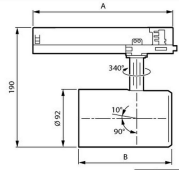

Trafo	Flux	CCT	Optic	A (mm)
PSU	205	840	HNB/HMB/HVBR/HVBR/HOVL/HHOVL	158
	495	PW930	NB/MB/WB/VVBR/OVL	162
DIA				251
DIA.VLC			All	253
WA				224

Specificaties Philips LED Railspot GreenSpace Evo Projector Wit 20.5W 2700lm 41x80D - 830 Warm Wit

[Bekijk product](#)

Algemene informatie

Artikelnummer	251905
EAN	8720169590854
Merk	Philips
Fabrikantnaam	ST333T 27S/830 PSU WB WH481
Garantie	5 jaar
Levensduur (uur)	50000

Technische Informatie

Technologie	LED Geïntegreerd
Netspanning (Volt)	220-240
Dimbaar	Nee, niet dimbaar
Lumen per watt	132
Gradenbundel (graden)	41x80
Kleurcode	830 Warm Wit
Lichtkleur (Kelvin)	3000 Warm Wit
Kleurweergave (Ra)	80-89 - Goede kleurweergave
Lichtkleur	Wit
Kleurinstelling	Enkele kleur
Noodverlichting	Nee
Powerfactor	>0.90