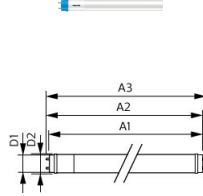

Specificaties Philips LED Buis T8 CorePro  
(EM/Mains) Standard Output 8W 800lm - 840 Koel  
Wit | 60cm - Vervangt 18W

[Bekijk product](#)

## Afmetingen

---

Lengte TL-Buis	60cm
Lengte (mm)	604
Diameter (mm)	28
Vorm	Buislamp
Exacte vorm	T8