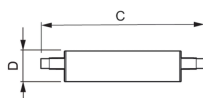

Specificaties Philips Corepro LED Lineair R7s 118mm 14W
1800lm - 840 Koel Wit | Dimbaar - Vervangt 120W

[Bekijk product](#)