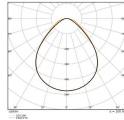

Specificaties Ledvance LED Paneel Eco
36W 3600lm - 830 Warm Wit |
60X60cm - UGR <19

[Bekijk product](#)

Algemene informatie

| | |
|------------------|--|
| Artikelnummer | 251079 |
| EAN | 4099854187292 |
| Merk | Ledvance |
| Fabrikantnaam | PANEL ECO 600 UGR<19 600 E 36W 830 U19 |
| Garantie | 3 jaar |
| Levensduur (uur) | 50000 |

Afmetingen

| | |
|-----------------------|---------|
| Afmetingen LED Paneel | 60x60cm |
| Lengte (mm) | 595 |
| Breedte (mm) | 595 |
| Hoogte (mm) | 32 |

Sensor Informatie

Sensortype Geen sensor