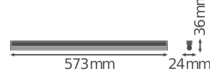

Specificaties Ledvance LED Montagebalk Linear Compact High Output  
10W 1000lm - 830 Warm Wit | 60cm

[Bekijk product](#)

## Technische Informatie

Technologie	LED Geïntegreerd
Netspanning (Volt)	220-240
Dimbaar	Nee, niet dimbaar
Lumen per watt	100
Powerfactor	>0.50
Kleurcode	830 Warm Wit
Lichtkleur (Kelvin)	3000 Warm Wit
Kleurweergave (Ra)	80-89 - Goede kleurweergave
Lichtkleur	Wit
Kleurinstelling	Enkele kleur
Geschikt voor Buitengebruik	No
Lengte	60cm

## Afmetingen

---

Lengte (mm)	573
Breedte (mm)	24
Hoogte (mm)	36