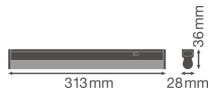

Specificaties Ledvance LED Montagebalk Linear Compact Schakelaar 4W 400lm - 830 Warm Wit | 30cm

[Bekijk product](#)

Algemene informatie

| | |
|------------------|-----------------------------|
| Artikelnummer | 234131 |
| EAN | 4058075106079 |
| EOC FR | 106079 |
| Merk | Ledvance |
| Fabrikantnaam | LN COMP SWITCH 300 4W/3000K |
| Garantie | 5 jaar |
| Levensduur (uur) | 50000 |

Technische Informatie

| | |
|-----------------------------|-----------------------------|
| Technologie | LED Geïntegreerd |
| Netspanning (Volt) | 220-240 |
| Dimbaar | Nee, niet dimbaar |
| Lumen per watt | 100 |
| Powerfactor | >0.50 |
| Kleurcode | 830 Warm Wit |
| Lichtkleur (Kelvin) | 3000 Warm Wit |
| Kleurweergave (Ra) | 80-89 - Goede kleurweergave |
| Lichtkleur | Wit |
| Kleurinstelling | Enkele kleur |
| Geschikt voor Buitengebruik | No |
| Lengte | 30cm |

Armatuur Informatie

| | |
|--------------------------|------------------------|
| Montage | Opbouw |
| IP-Waarde | IP20 - Bijna stofdicht |
| Slagvastheid (IK-waarde) | IK03 - 0.35 Joule |
| Behuizing | PC (Polycarbonate) |
| Kleur Armatuur | Wit |
| Inclusief Lamp | Ja |
| Noodverlichting | Nee |

Afmetingen

| | |
|--------------|-----|
| Lengte (mm) | 313 |
| Breedte (mm) | 28 |
| Hoogte (mm) | 36 |

Sensor Informatie

| | |
|------------|-------------|
| Sensortype | Geen sensor |
|------------|-------------|