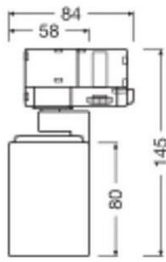

Caractéristiques Ledvance Spot LED Sur Rail 3 Phases Spot Aluminium Noir | GU10

[Voir le produit](#)

Informations Générales

Réf.	256803
EAN	4099854590009
Marque	Ledvance
Nom du fabricant	TRACKLIGHT SPOT GU10 GU10 BK
Garantie Totale	2 ans

Informations techniques

Technologie	Fixture Retrofit
Puissance Maximale Estimée	10
Tension (V)	220-240
Dimmable	Oui, avec une ampoule dimmable seulement
Eclairage de Secours	Non

Informations de l'appareil

Lampe Incluse	Non
Nombre de lampes	1
Montage	Rail
Indice de Protection	IP20
Protection Impacts	IK02
Logement	Aluminium

Couleur du Luminaire **Noir**

Dimensions

Longueur (mm) **58**

Largeur (mm) **58**

Hauteur (mm) **145**

Diamètre (mm) **58**

Informations du capteur

Type de capteur **Pas de détecteur**