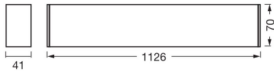

Caractéristiques Ledvance LED Office Line Cuboid Plafond Blanc 30W
3500lm - 840 Blanc Froid | 3 Niveaux De Gradation Dimmable

[Voir le produit](#)

Informations Générales

Réf.	252285
EAN	4058075842281
Marque	Ledvance
Nom du fabricant	Office line cuboid ceiling 30W 840 DIM White
Garantie Totale	3 ans
Durée de Vie Moyenne (heure)	100000

Informations techniques

Technologie	LED Intégré
Tension (V)	220-240
Dimmable	Oui, 3 niveaux d'intensité
Lampe Incluse	Oui
Lumen per watt	120
Code Couleur	840 Blanc Froid
Couleur de Lumière (Kelvin)	4000 Blanc Froid
Indice de Rendu des Couleurs (Ra)	80-89
Couleur Claire	Blanc
Options de couleur	Couleur unique
Facteur de puissance	>0.90
Inclinable	Non