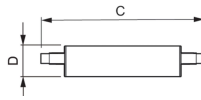

Specificaties Philips Corepro LED Lineair R7s 118mm 14W
1600lm - 830 Warm Wit | Dimbaar - Vervangt 100W

[Bekijk product](#)

Algemene informatie

Artikelnummer	224255
EAN	8718696578797
EOC FR	578797
Merk	Philips
Fabrikantnaam	CorePro R7S 118mm 14-100W 830 D
Aanbevolen aantal	10
Garantie	2 jaar
Energielabel	E
Levensduur (uur)	15000

Lengte (mm)	118
-------------	-----

Diameter (mm)	29
---------------	----

Vorm	Double Ended
------	--------------