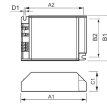

Product Details

Aanbevolen aantal 12

Algemene informatie

Artikelnummer 161147

EAN 8718291233107

EOC FR 233107

Merk Philips

Fabrikantnaam HID-AV C 35-70 /S CDM 220-240V 50/60Hz

Technische Informatie

Technologie Accessory

Levensduur (uur) 0

VSA voor lamptype PL-C

Maximale Wattage Lamp 70

Sensor Informatie

Sensortype Geen sensor