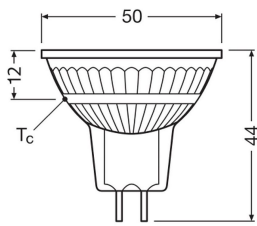

## Specificaties Ledvance LED Reflector GU5.3 MR16 3.4W 345lm 36d - 840 Koel Wit | Vervangt 35W

[Bekijk product](#)

### Lamp Informatie

Kleurcode	840 Koel Wit
Lichtkleur (Kelvin)	4000 Koel Wit
Kleurweergave (Ra)	80-89 - Goede kleurweergave
Lichtkleur	Wit
Kleurinstelling	Enkele kleur
Lampafwerking	Helder

## Afmetingen

---

Hoogte (mm)	46
Lengte (mm)	44
Diameter (mm)	50
Vorm	Reflector
Exacte vorm	PAR16