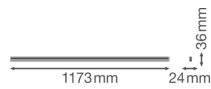

Specificaties Ledvance LED Montagebalk Linear Compact High Output
20W 2000lm - 830 Warm Wit | 120cm

[Bekijk product](#)

Algemene informatie

Artikelnummer	234121
EAN	4058075106314
EOC FR	106314
Merk	Ledvance
Fabrikantnaam	LN COMP HO 1200 20W/3000K
Garantie	5 jaar
Levensduur (uur)	50000

Technische Informatie

Technologie	LED Geïntegreerd
Netspanning (Volt)	220-240
Dimbaar	Nee, niet dimbaar
Lumen per watt	100
Powerfactor	>0.50
Kleurcode	830 Warm Wit
Lichtkleur (Kelvin)	3000 Warm Wit
Kleurweergave (Ra)	80-89 - Goede kleurweergave
Lichtkleur	Wit
Kleurinstelling	Enkele kleur
Geschikt voor Buitengebruik	No
Lengte	120cm

Armatuur Informatie

Montage	Opbouw
IP-Waarde	IP20 - Bijna stofdicht
Slagvastheid (IK-waarde)	IK03 - 0.35 Joule
Behuizing	PC (Polycarbonate)
Kleur Armatuur	Wit
Inclusief Lamp	Ja
Noodverlichting	Nee

Afmetingen

Lengte (mm)	1173
Breedte (mm)	24
Hoogte (mm)	36

Sensor Informatie

Sensortype	Geen sensor
------------	-------------