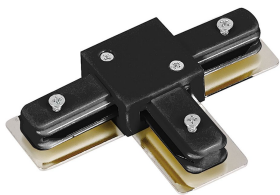

## Caractéristiques Bright Choice Rail Monophasé Rail T-Connecteur Noir

[Voir le produit](#)

### Informations Générales

Réf.	253231
EAN	8719157060486
Marque	Bright Choice
Nom du fabricant	1-PHASE RAIL T-connector black
Vendu à l'unité - Carton complet	50
Garantie Totale	3 ans

### Informations techniques

Couleur du Luminaire	Noir
Technologie	Accessory

### Dimensions

Longueur (mm)	103
Hauteur (mm)	19
Largeur (mm)	69