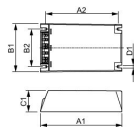

Caractéristiques Philips PrimaVision Xtreme  
HID-PV Xt 90 CPO L1 208-277V

[Voir le produit](#)