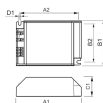

Product Details

Vendu à l'unité - Carton complet 12

Informations Générales

Réf.	161147
EAN	8718291233107
EOC FR	233107
Marque	Philips
Nom du fabricant	HID-AV C 35-70 /S CDM 220-240V 50/60Hz

Informations techniques

Technologie	Accessory
Durée de Vie Moyenne (heure)	0
Ballast pour lampe	PL-C
Puissance Maximale Estimée	70

Informations du capteur

Type de capteur Pas de détecteur