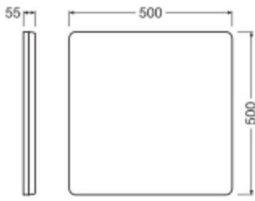

Caractéristiques Ledvance Hublot LED Surface Plat
Sources lumineuses Carré Blanc 23W 3780lm -
830-840 CCT | 500mm - IP20

[Voir le produit](#)

Informations Générales

Réf.	250890
EAN	4099854312274
Marque	Ledvance
Nom du fabricant	SURFACE FLAT LIGHT SOURCES 500 SQ 27W 830 840 SF FLAT
Garantie Totale	5 ans
Durée de Vie Moyenne (heure)	100000