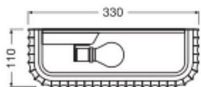

Caractéristiques Ledvance Decor
Applique Murale Routes Blanc |
Convient pour 2x E27

[Voir le produit](#)

Informations Générales

Réf.	256519
EAN	4058075841246
Marque	Ledvance
Nom du fabricant	Decor Plaster Routes Wall 330 2XE27 White
Garantie Totale	5 ans

Informations techniques

Technologie	Fixture Retrofit
Tension (V)	220-240
Dimmable	Non
Convient pour	E27
Lampe Incluse	Non
Nombre de lampes	2
Puissance Maximale Estimée	6
Inclinable	Non
Montage	Fixation murale
Eclairage de Secours	Non

Informations de l'appareil

Indice de Protection	IP20
----------------------	------

Protection Impacts	IK03
Température de Fonctionnement	-20 to +40
Couleur du Luminaire	Blanc
Logement	Plaster

Dimensions

Longueur (mm)	330
Largeur (mm)	110
Hauteur (mm)	150